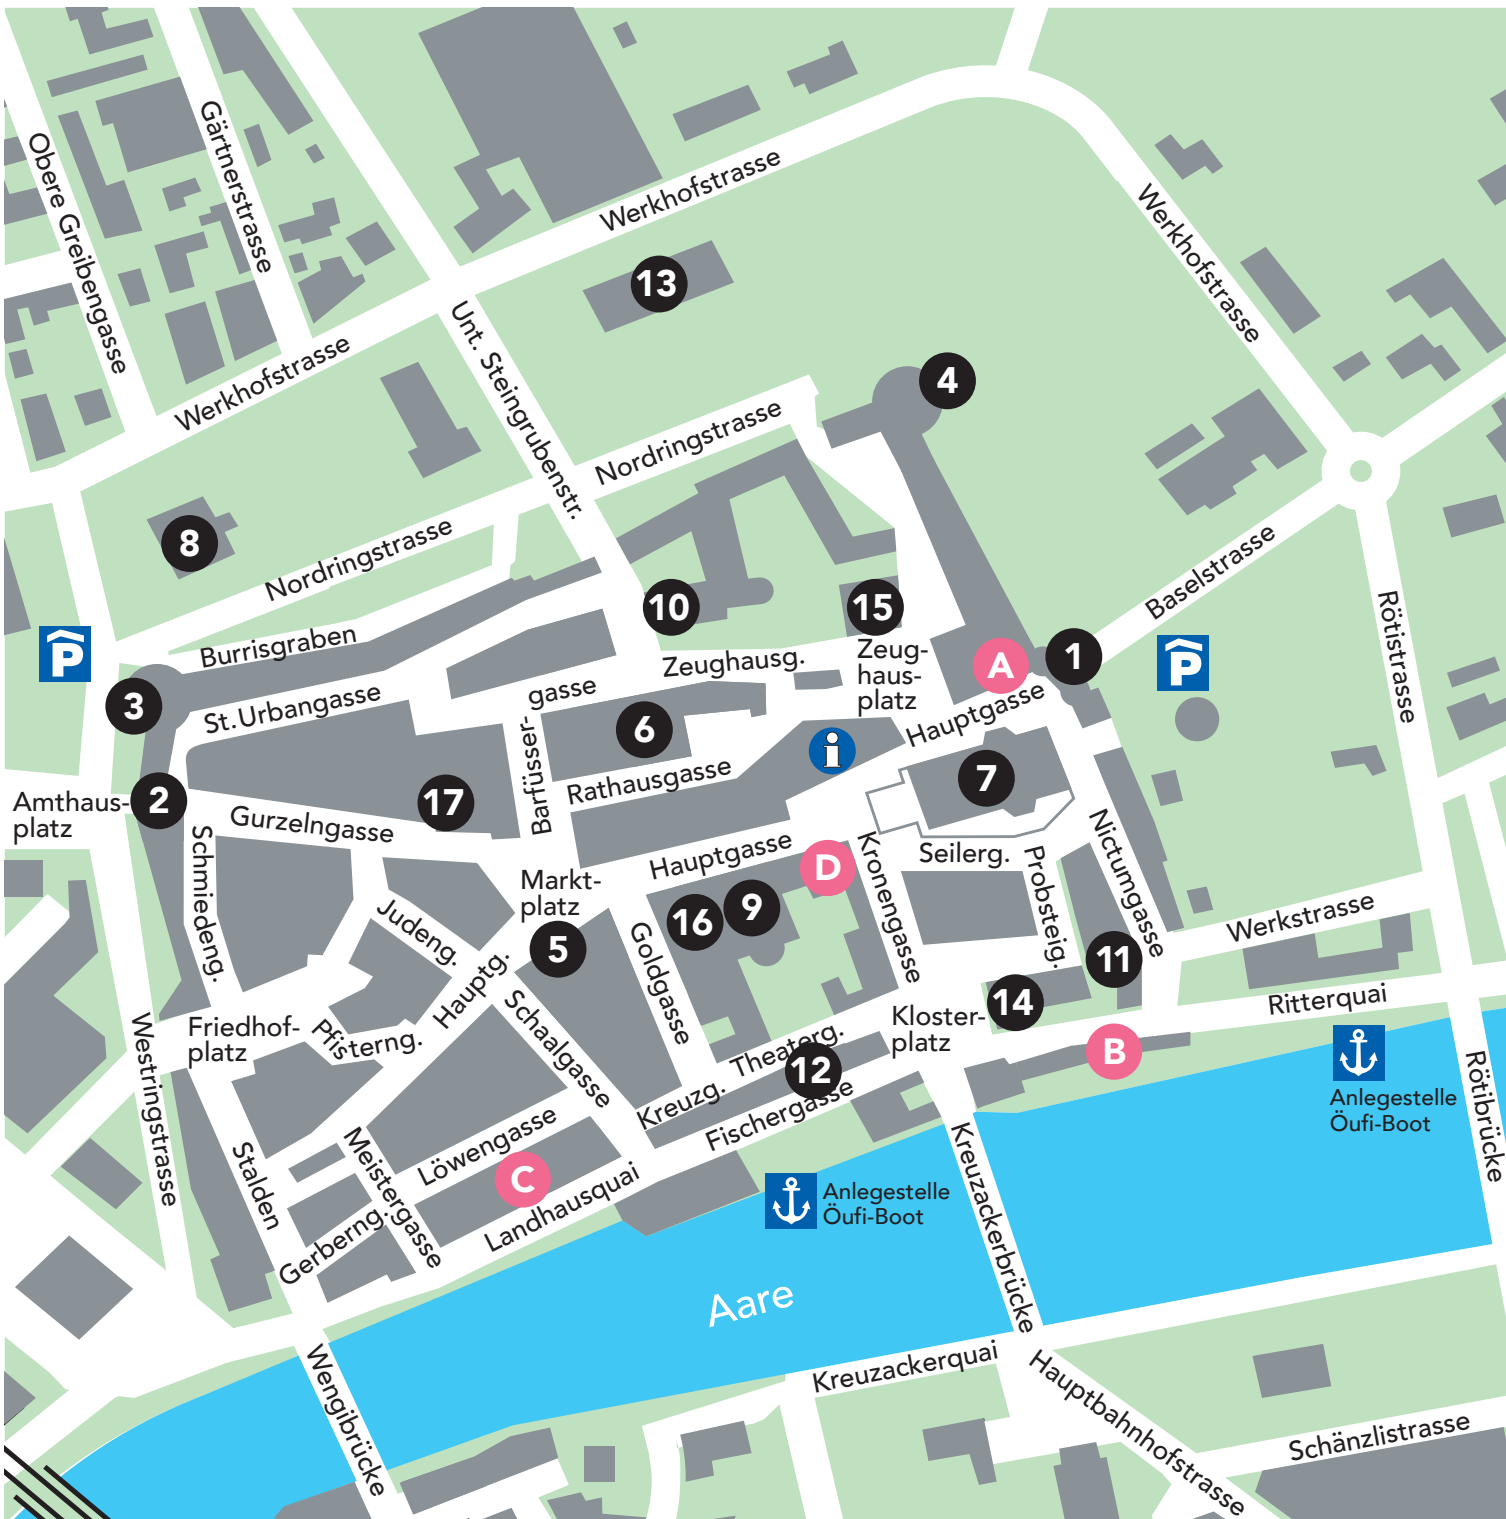

**Baseltor Restaurant Hotel**  
Solothurner Institution mit Slow-Food-Tradition

**Solheure Bar Restaurant Lounge**  
Urbane Gastfreundschaft direkt an der Aare

**Salzhaus Restaurant Bar**  
Fine Dining Restaurant mit 13 GaultMillau-Punkten

**La Couronne Hotel Restaurant**  
Ausgezeichnete Gastfreundschaft im Herzen der Altstadt

**BETRIEBE DER  
GENOSSENSCHAFT  
BASELTOR**

- A** Baseltor Restaurant Hotel
- B** Solheure Bar Restaurant Lounge
- C** Salzhaus Restaurant Bar
- D** La Couronne Hotel Restaurant

**SEHENSWÜRDIGKEITEN**

- 1** Baseltor
- 2** Bieltor
- 3** Burristurm/Kulturm
- 4** Riedholzturm, Bastion
- 5** Zeitglockenturm
- 6** Rathaus
- 7** St. Ursen-Kathedrale
- 8** Reformierte Kirche
- 9** Jesuitenkirche
- 10** Franziskanerkirche
- 11** St. Peterskapelle

**THEATER**

- 12** Stadttheater
- 3** Burristurm/Kulturm

**MUSEEN**

- 13** Kunstmuseum
- 14** Naturmuseum
- 15** Museum Altes Zeughaus
- 16** Steinmuseum
- 17** Kościusko-Museum